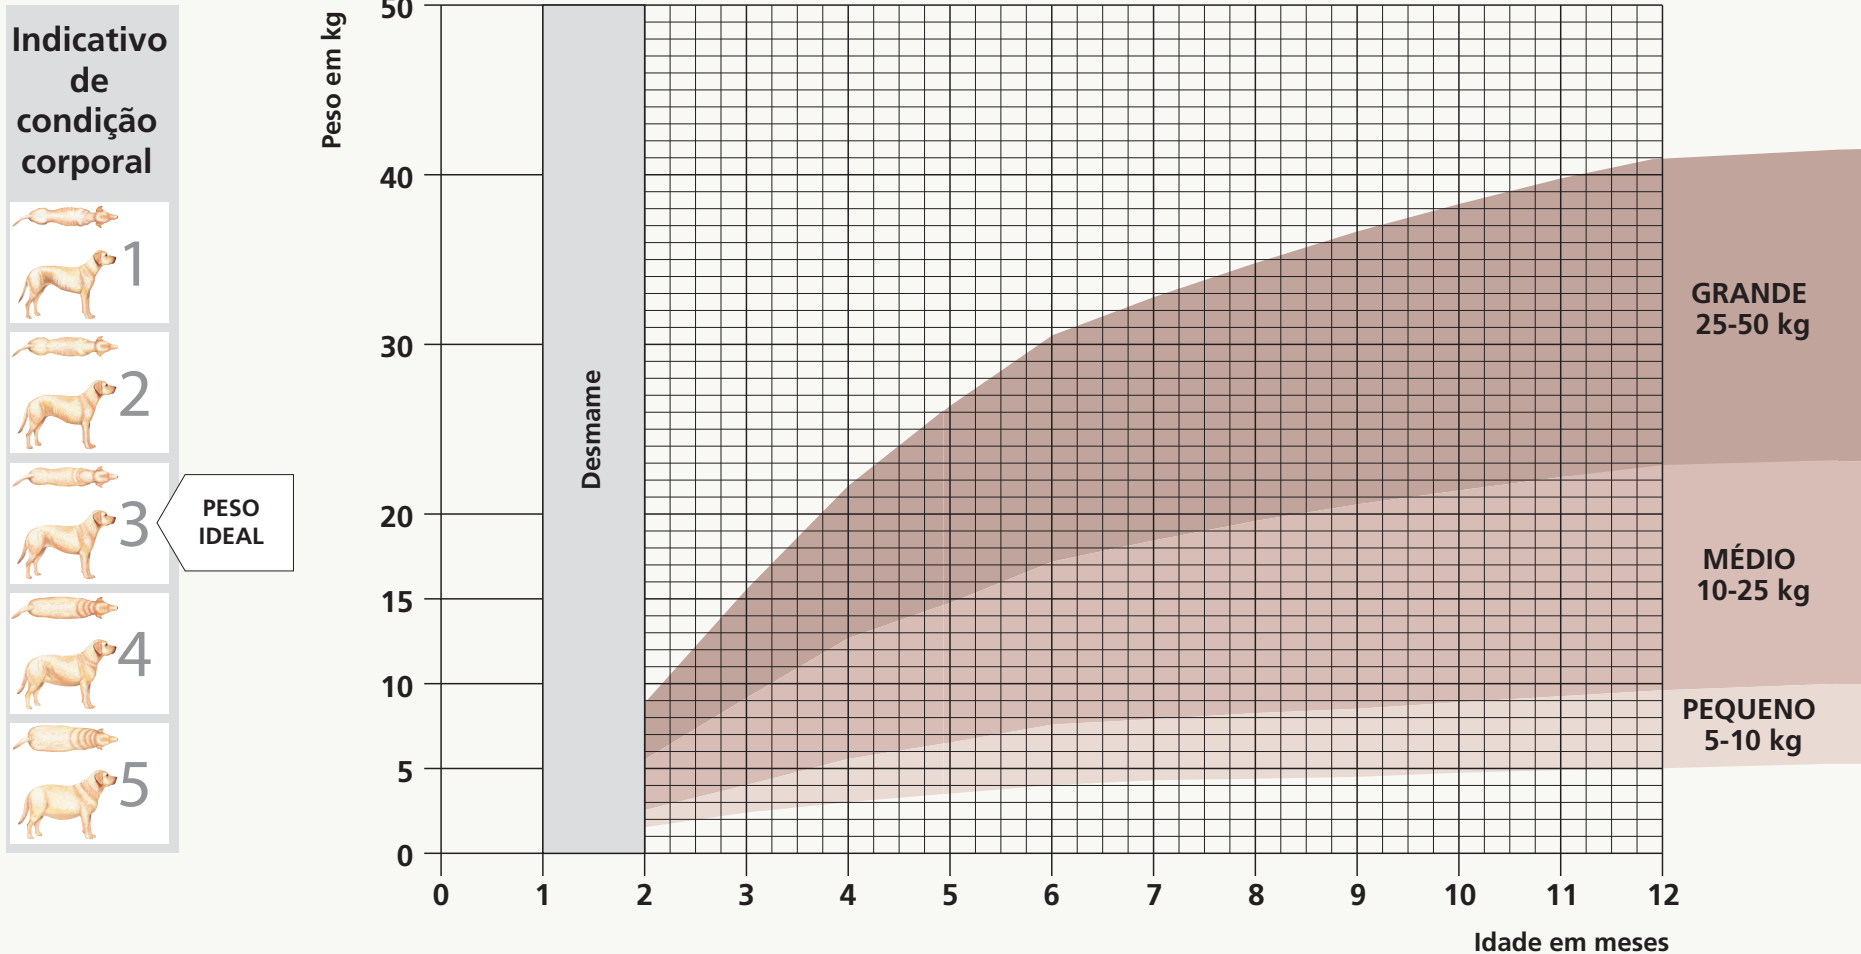

Curva de crescimento canino

Utilize essa curva de Crescimento para acompanhar o bom desenvolvimento do seu filhote. Alterações na curva podem indicar problemas

Essa curva deverá ser preenchida juntamente com seu veterinário a cada consulta de rotina. Peça a ele que pese seu cãozinho, indique em qual **índice de condição corporal** ele se encaixa e, se necessário, reavalie a quantidade de alimento diária recomendada.

Data da visita no consultório	▶												
Índice de condição corporal	▶												
Quantidade diária recomendada	▶												